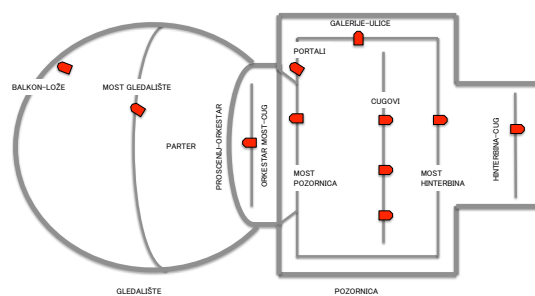

uvod u scensko svjetlo

9. POZICIJE SVJETLA

POZICIJE SVJETLA U KAZALIŠTU – BOKOCRT

POZICIJE SVJETLA U KAZALIŠTU – TLOCRT

RASVJETNA REŽIJA

MOST-GLEDALIŠTE

ČUGOVI - POZORNICA

MOST- POZORNICA

RASVJETNI KAVEZI – ULICE – LATERALE

POZICIJE SVJETLA NA MONTAŽNOJ KONSTRUKCiji – TLOCRT