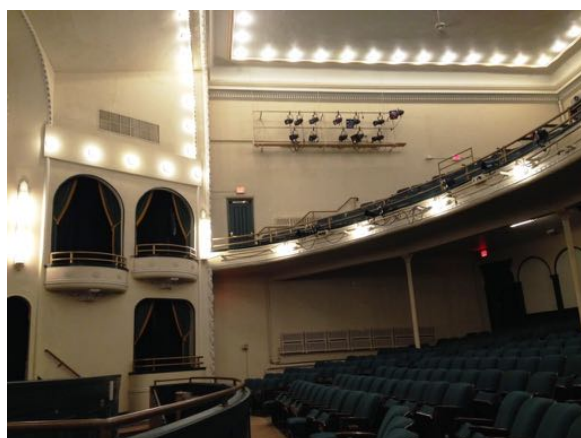

uvod u scensko svjetlo

9. POZICIJE SVJETLA

POZICIJE SVJETLA U KAZALIŠTU – BOKOCRT

POZICIJE SVJETLA U KAZALIŠTU – TLOCRT

RASVJETNA REŽIJA

MOST-GLEDALIŠTE

ČUGOVI - POZORNICA

MOST- POZORNICA

RASVJETNI KAVEZI – ULICE – LATERALE

POZICIJE SVJETLA NA MONTAŽNOJ KONSTRUKCiji – TLOCRT