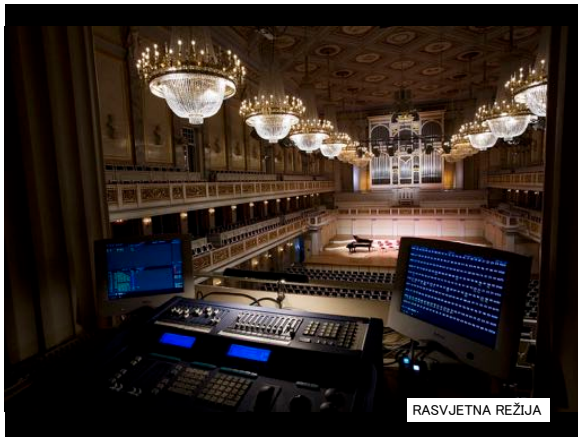

uvod u scensko svjetlo

9. POZICIJE SVJETLA

POZICIJE SVJETLA U KAZALIŠTU – BOKOCRT

POZICIJE SVJETLA U KAZALIŠTU – TLOCRT

RASVJETNA REŽIJA

MOST-GLEDALIŠTE

ČUGOVI - POZORNICA

MOST- POZORNICA