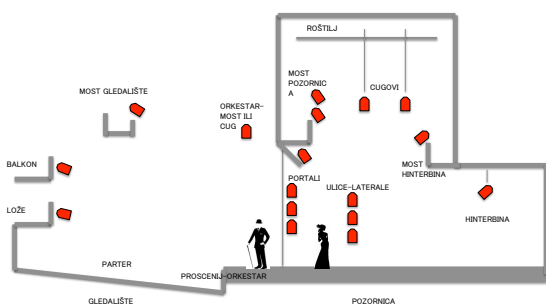

uvod u scensko svjetlo

9. POZICIJE SVJETLA

POZICIJE SVJETLA U KAZALIŠTU – BOKOCRT

POZICIJE SVJETLA U KAZALIŠTU – TLOCRT

RASVJETNA REŽIJA

MOST-GLEDALIŠTE

ČUGOVI - POZORNICA

MOST- POZORNICA

RASVJETNI KAVEZI – ULICE – LATERALE

POZICIJE SVJETLA NA MONTAŽNOJ KONSTRUKCiji – TLOCRT