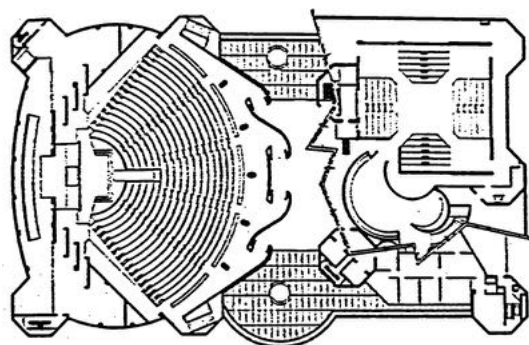

THRUST (KLIN) TEATAR

SWAN TEATAR LONDON 16 STOLJEČE

GLOBE TEATAR LONDON (REKONSTRUKCIJA) 17 STOLJEČE

SHAKESPEAREOVO KAZALIŠTE STRATFORD (KANADA) 1962

LINCOLN CENTRE NEW YORK (SAD) 1962

OBLICI KLIN POZORNICE

ALLEY THEATRE HUSTON (SAD) 1968.

OTVOREN STUDIO PROSTOR

FREE FLOOR STUDIO SPACE

SPECIFIČNE POZORNICE I PROSTORI

SITE SPECIFIC SPACE