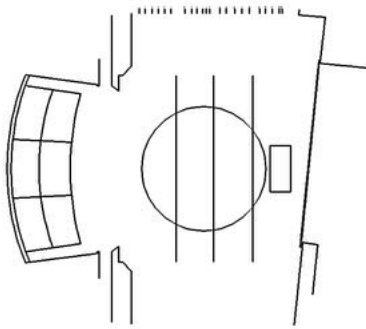

HNK SPLIT - TLORIS