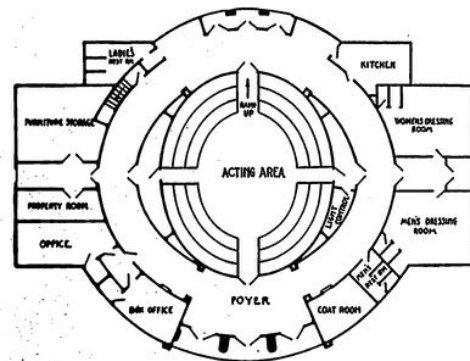

ARENA TEATAR