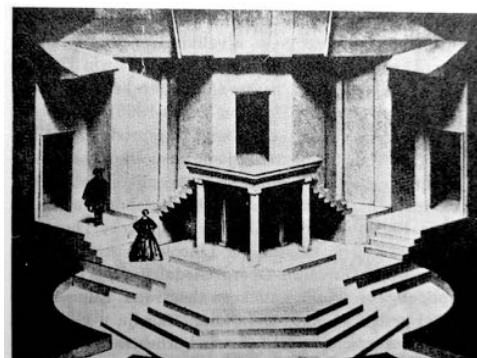

CORRAL – KAZALIŠTE U DVORIŠTU ŠPANJOLSKE GOSTIONICE OKO 1660.

CORRAL – KAZALIŠTE U DVORIŠTU ŠPANJOLSKE GOSTIONICE OKO 1660.

HOTEL DE BOURGOGNE KAZALIŠTE U PARIZU OKO 1645

HOTEL DE BOURGOGNE PLAN REKONSTRUKCIJE

THRUST (KLIN) TEATAR

SWAN TEATAR LONDON 16 STOLJEČE

GLOBE TEATAR LONDON (REKONSTRUKCIJA) 17 STOLJEČE

SHAKESPEAREOVO KAZALIŠTE STRATFORD (KANADA) 1962

LINCOLN CENTRE NEW YORK (SAD) 1962

OBLICI KLIN POZORNICE