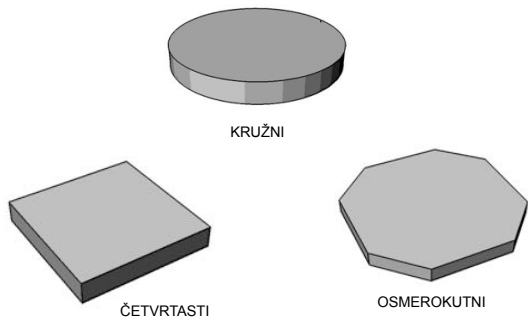

OBLICI ARENA POZORNICE