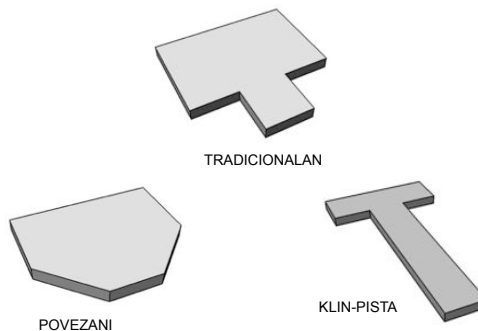

THRUST (KLIN) TEATAR

SWAN TEATAR LONDON 16 STOLJEČE

GLOBE TEATAR LONDON (REKONSTRUKCIJA) 17 STOLJEČE

SHAKESPEAREOVO KAZALIŠTE STRATFORD (KANADA) 1962

LINCOLN CENTRE NEW YORK (SAD) 1962

OBLICI KLIN POZORNICE