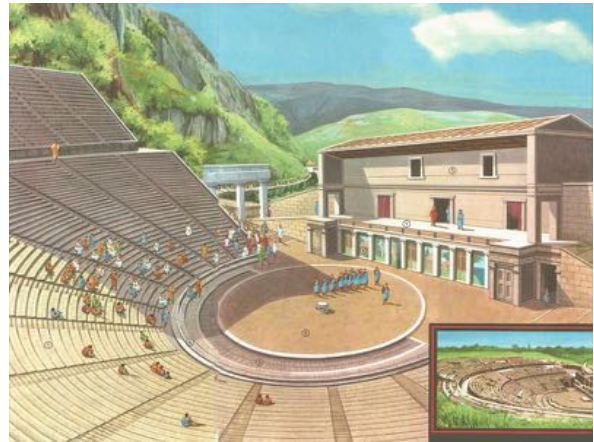

ASPENDOS RIM