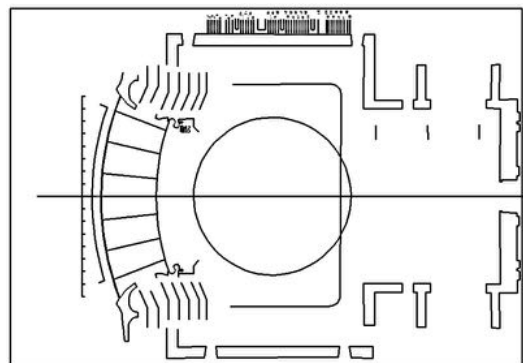

HNK ZAGREB - TLORIS