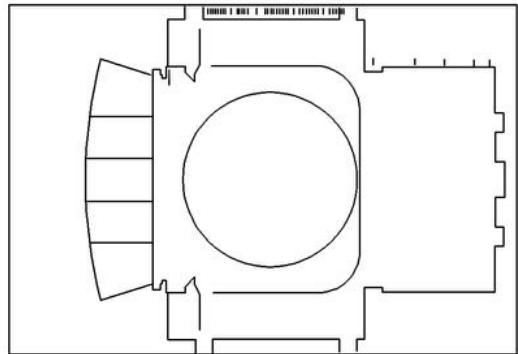

HNK IVANA PL. ZAJCA RIJEKA - TLORIS