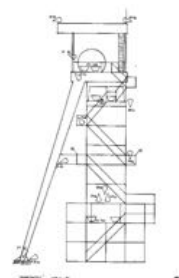

ALLEY THEATRE HUSTON (SAD) 1968.

OTVOREN STUDIO PROSTOR

FREE FLOOR STUDIO SPACE

SPECIFIČNE POZORNICE I PROSTORI

SITE SPECIFIC SPACE