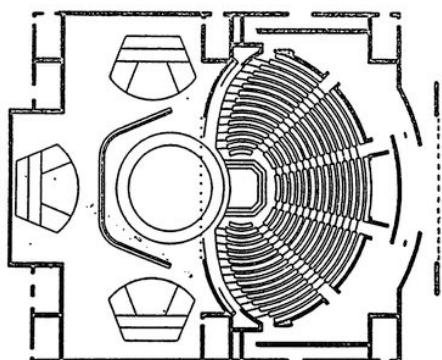

THRUST (KLIN) TEATAR

SWAN TEATAR LONDON 16 STOLJEČE

GLOBE TEATAR LONDON (REKONSTRUKCIJA) 17 STOLJEČE

SHAKESPEAREOVO KAZALIŠTE STRATFORD (KANADA) 1962

LINCOLN CENTRE NEW YORK (SAD) 1962

OBLICI KLIN POZORNICE

ALLEY THEATRE HUSTON (SAD) 1968.

OTVOREN STUDIO PROSTOR

FREE FLOOR STUDIO SPACE

SPECIFIČNE POZORNICE I PROSTORI

SITE SPECIFIC SPACE